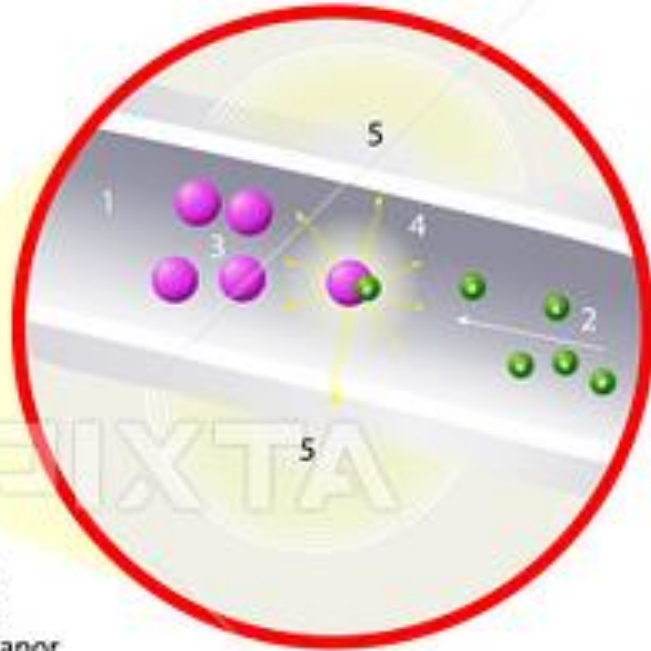

FLUOROSCENT LAMP

Luminescence → Pancaran cahaya dari material tertentu yang bereaksi secara kimia atau elektrik yang relatif lebih dingin | Cahaya bukan dari panas

FLOURESCENT TUBE

COMPACT FLUORESCENT LAMP

1. Phosphor coated
2. Electron flow
3. Mercury atoms
4. Generated invisible ultraviolet light that excites a fluorescent coating
5. Emits visible light

LIGHT EMITTING DIODE (LED)

How Does an LED Work?

LIGHT EMITTING DIODE (LED)