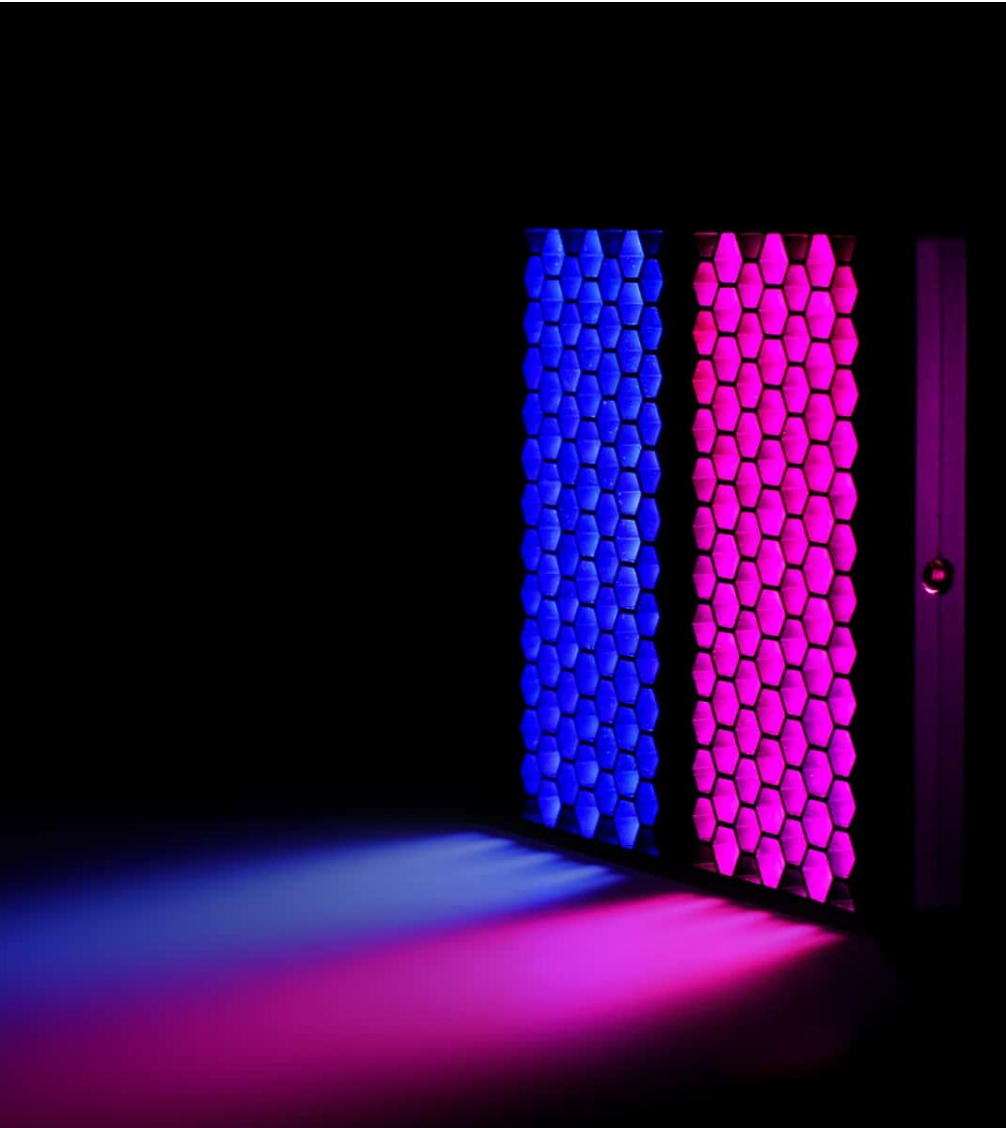

FLUOROSCENT LAMP

Luminescence → Pancaran cahaya dari material tertentu yang bereaksi secara kimia atau elektrik yang relatif lebih dingin | Cahaya bukan dari panas

FLOURESCENT TUBE

COMPACT FLUORESCENT LAMP

1. Phosphor coated
2. Electron flow
3. Mercury atoms
4. Generated invisible ultraviolet light that excites a fluorescent coating
5. Emits visible light

LIGHT EMITTING DIODE (LED)

How Does an LED Work?

LIGHT EMITTING DIODE (LED)