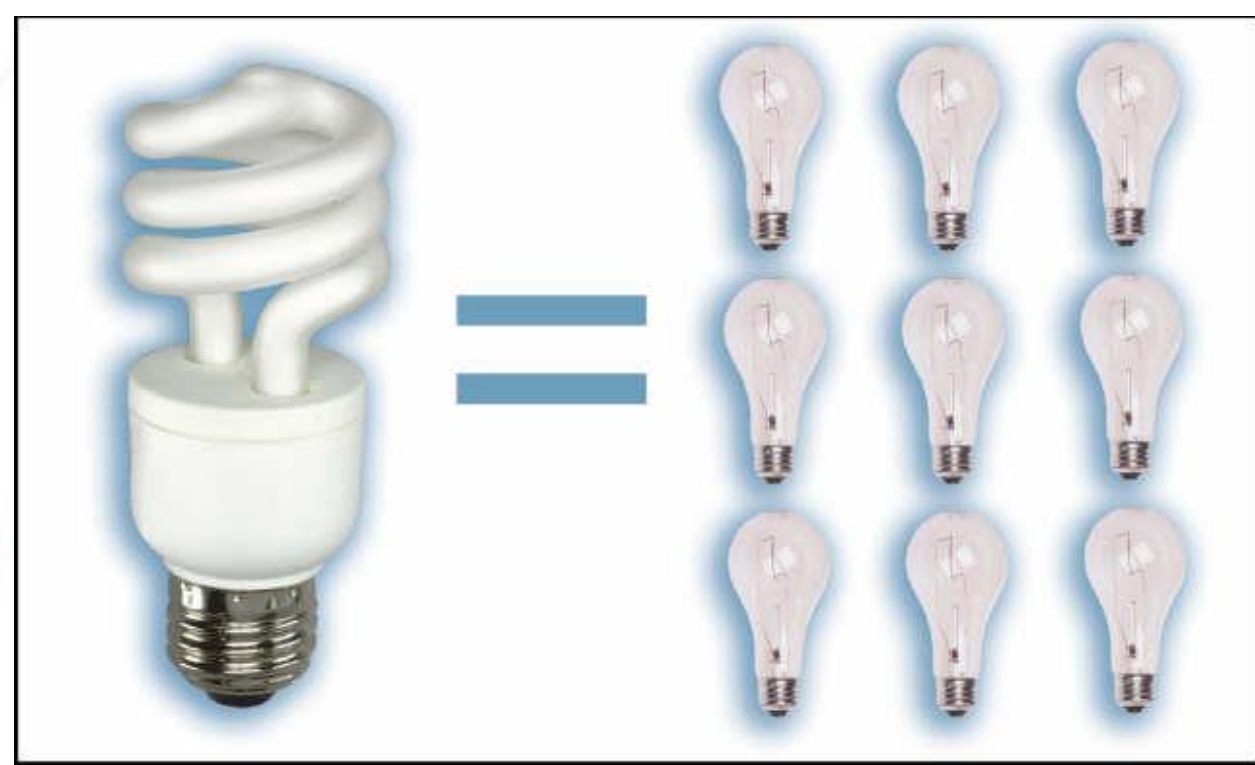

COMPACT FLUORESCENT LAMP

1. Phosphor coated
2. Electron flow
3. Mercury atoms
4. Generated invisible ultraviolet light that excites a fluorescent coating
5. Emits visible light